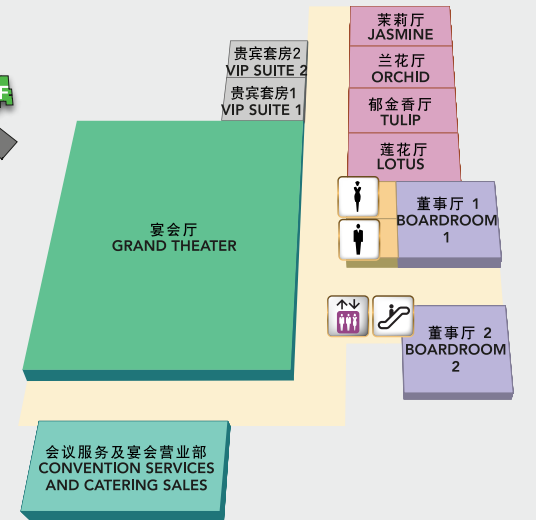

地面层
G/F

东入口
EAST ENTRANCE

地面层
G/F | 馥乐庭美食广场
GOURMET PAVILION

一楼
1/F | 会议及宴会厅
MEETING & CONVENTION

二楼
2/F | 水疗中心、美发中心及游泳池
SPA, SALON & POOL

REV. SC_2026.0505

餐饮 DINING

购物 SHOPS

休闲景点 ATTRACTIONS

馥乐庭 GOURMET PAVILION	BALENCIAGA	CHAUMET	GRAFF	PIAGET	ULYSSE NARDIN
「泓」日本料理 MIZUMI	BLANC DE VIE MEDICAL CENTRE	CHOPARD	GUCCI	PRADA	VACHERON CONSTANTIN
永利扒房 SW STEAKHOUSE	BOGHOSSIAN	CHOW TAI FOOK	HERMÈS	PUYI OPTICAL	VAN CLEEF & ARPELS
谭卉 CHEF TAM'S SEASONS	BRUNELLO CUCINELLI	DFS	HUBLOT	RICHARD MILLE	VERSACE
永翠宫 LAKEVIEW PALACE	BURBERRY	DIOR	LONGINES	RIMOWA	
咖啡苑 FONTANA	BVLGARI	DOLCE & GABBANA	LOUIS VUITTON	ROGER DUBUIS	
皇宫椒好运 PALACE CAFÉ	CANADA GOOSE	FENDI	MIU MIU	SAINT LAURENT	
红8粥面 RED 8	CANALI	FERRAGAMO	MONCLER	STEFANO RICCI	
99面 99 NOODLES	CARTIER	FLORAL SHOP	MOYNAT	THE GIFT SHOP	
池畔咖啡厅 POOL CAFÉ	CELINE	GIORGIO ARMANI	OMEGA	THOM BROWNE	
小意·大利 PRONTO	CHANEL	GIRARD-PERREGAUX	PACIFIC CIGAR	TIFFANY & CO.	
甜艺廊 SWEETS					
永利吧 WING LEI BAR					

双耳瓶(三) AMPHORA III	花卉布置 FLORAL SCULPTURE
观光缆车 SKY CAB	永利瑰宝 ART COLLECTION
表演湖 PERFORMANCE LAKE	幻影空间 ILLUMINARIUM
洗手间 RESTROOMS	升降机往地面层 LIFTS TO G/F
自动柜员机 ATM MACHINES	自动扶手电梯往一楼会议及宴会厅 ESCALATORS TO 1/F MEETING & CONVENTION
吸烟室 SMOKING LOUNGE	升降机往一楼会议及宴会厅 LIFTS TO 1/F MEETING & CONVENTION
停车场 CAR PARK	升降机往水疗中心 / 美发中心 / 客房楼层 LIFTS TO THE SPA / THE SALON / GUEST ROOMS
穿梭巴士 SHUTTLE BUSES	
的士 TAXI	