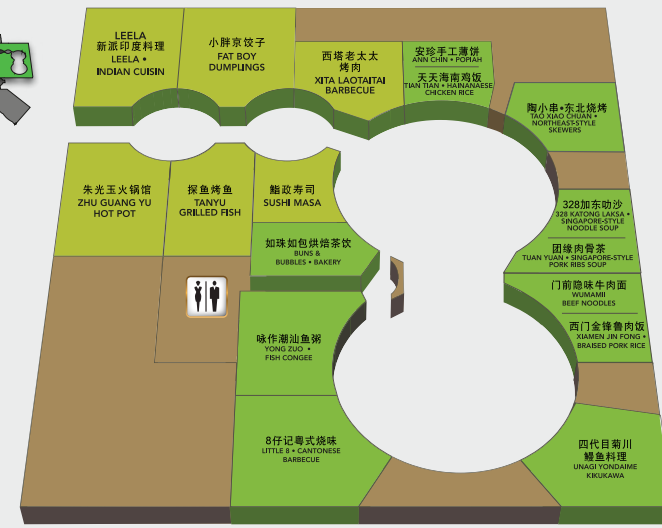

地面层
G/F

东入口
EAST ENTRANCE

地面层
G/F | 馥乐庭美食广场
GOURMET PAVILION

一楼
1/F | 会议及宴会厅
MEETING & CONVENTION

二楼
2/F | 水疗中心、美发中心及游泳池
SPA, SALON & POOL

REV. SC_2026.0505

餐饮 DINING

购物 SHOPS

休闲景点 ATTRACTIONS

馥乐庭 GOURMET PAVILION	BALENCIAGA	CHAUMET	GRAFF	PIAGET	ULYSSE NARDIN
「泓」日本料理 MIZUMI	BLANC DE VIE MEDICAL CENTRE	CHOPARD	GUCCI	PRADA	VACHERON CONSTANTIN
永利扒房 SW STEAKHOUSE	BOGHOSSIAN	CHOW TAI FOOK	HERMÈS	PUYI OPTICAL	VAN CLEEF & ARPELS
谭卉 CHEF TAM'S SEASONS	BRUNELLO CUCINELLI	DFS	HUBLOT	RICHARD MILLE	VERSACE
永翠宫 LAKEVIEW PALACE	BURBERRY	DIOR	LONGINES	RIMOWA	
咖啡苑 FONTANA	BVLGARI	DOLCE & GABBANA	LOUIS VUITTON	ROGER DUBUIS	
皇宫椒好运 PALACE CAFÉ	CANADA GOOSE	FENDI	MIU MIU	SAINT LAURENT	
红8粥面 RED 8	CANALI	FERRAGAMO	MONCLER	STEFANO RICCI	
99面 99 NOODLES	CARTIER	FLORAL SHOP	MOYNAT	THE GIFT SHOP	
池畔咖啡厅 POOL CAFÉ	CELINE	GIORGIO ARMANI	OMEGA	THOM BROWNE	
小意·大利 PRONTO	CHANEL	GIRARD-PERREGAUX	PACIFIC CIGAR	TIFFANY & CO.	
甜艺廊 SWEETS					
永利吧 WING LEI BAR					

双耳瓶(三) AMPHORA III	花卉布置 FLORAL SCULPTURE
观光缆车 SKY CAB	永利瑰宝 ART COLLECTION
表演湖 PERFORMANCE LAKE	幻影空间 ILLUMINARIUM
洗手间 RESTROOMS	升降机往地面层 LIFTS TO G/F
自动柜员机 ATM MACHINES	自动扶手电梯往一楼会议及宴会厅 ESCALATORS TO 1/F MEETING & CONVENTION
吸烟室 SMOKING LOUNGE	升降机往一楼会议及宴会厅 LIFTS TO 1/F MEETING & CONVENTION
停车场 CAR PARK	升降机往水疗中心 / 美发中心 / 客房楼层 LIFTS TO THE SPA / THE SALON / GUEST ROOMS
穿梭巴士 SHUTTLE BUSES	
的士 TAXI	