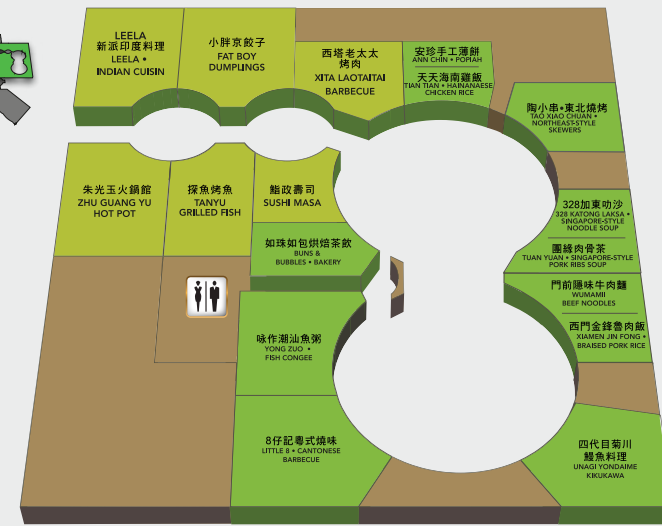

地面層  
G/F

東入口  
EAST ENTRANCE

地面層  
G/F | 馥樂庭美食廣場  
GOURMET PAVILION

一樓  
1/F | 會議及宴會廳  
MEETING & CONVENTION

二樓  
2/F | 水療中心、美髮中心及游泳池  
SPA, SALON & POOL

REV. TC\_2026.0505

餐飲 DINING

- 馥樂庭 GOURMET PAVILION
- 「泓」日本料理 MIZUMI
- 永利扒房 SW STEAKHOUSE
- 譚卉 CHEF TAM'S SEASONS
- 永翠宮 LAKEVIEW PALACE
- 咖啡苑 FONTANA
- 皇宮椒好運 PALACE CAFÉ
- 紅8粥麵 RED 8
- 99麵 99 NOODLES
- 池畔咖啡廳 POOL CAFÉ
- 小意·大利 PRONTO
- 甜藝廊 SWEETS
- 永利吧 WING LEI BAR

購物 SHOPS

- BALENCIAGA
- BLANC DE VIE MEDICAL CENTRE
- BOGHOSSIAN
- BRUNELLO CUCINELLI
- BURBERRY
- BVLGARI
- CANADA GOOSE
- CANALI
- CARTIER
- CELINE
- CHANEL
- CHAUMET
- CHOPARD
- CHOW TAI FOOK
- DFS
- DIOR
- DOLCE & GABBANA
- FENDI
- FERRAGAMO
- FLORAL SHOP
- GIRARD-PERREGAUX
- GRAFF
- GUCCI
- HERMÈS
- HUBLOT
- LONGINES
- LOUIS VUITTON
- MIU MIU
- MONCLER
- MOYNAT
- OMEGA
- PACIFIC CIGAR
- PIAGET
- PRADA
- PUYI OPTICAL
- RICHARD MILLE
- RIMOWA
- ROGER DUBUIS
- SAINT LAURENT
- STEFANO RICCI
- THE GIFT SHOP
- THOM BROWNE
- TIFFANY & CO.
- ULYSSE NARDIN
- VACHERON CONSTANTIN
- VAN CLEEF & ARPELS
- VERSACE

休閒景點 ATTRACTIONS

- 雙耳瓶(三) AMPHORA III
- 觀光纜車 SKY CAB
- 表演湖 PERFORMANCE LAKE
- 洗手間 RESTROOMS
- 自動櫃員機 ATM MACHINES
- 吸煙室 SMOKING LOUNGE
- 停車場 CAR PARK
- 穿梭巴士 SHUTTLE BUSES
- 的士 TAXI
- 花卉佈置 FLORAL SCULPTURE
- 永利瑰寶 ART COLLECTION
- 幻影空間 Illuminarium
- 升降機往地面層 LIFTS TO G/F
- 自動扶手電梯往一樓會議及宴會廳 ESCALATORS TO 1/F MEETING & CONVENTION
- 升降機往一樓會議及宴會廳 LIFTS TO 1/F MEETING & CONVENTION
- 升降機往水療中心/美髮中心/客房樓層 LIFTS TO THE SPA / THE SALON / GUEST ROOMS