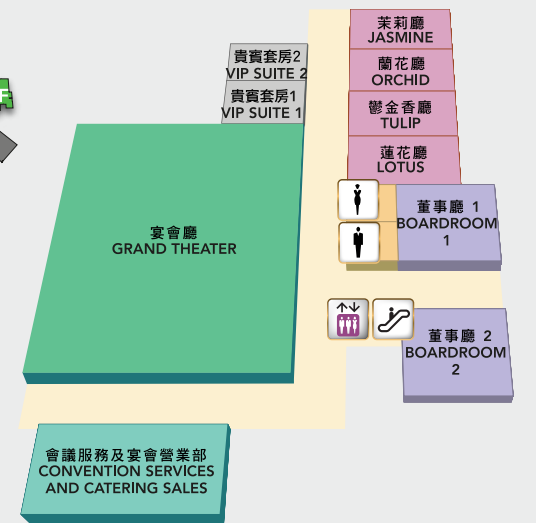

地面層  
G/F

東入口  
EAST ENTRANCE

地面層  
G/F | 馥樂庭美食廣場  
GOURMET PAVILION

一樓  
1/F | 會議及宴會廳  
MEETING & CONVENTION

二樓  
2/F | 水療中心、美髮中心及游泳池  
SPA, SALON & POOL

REV. TC\_2026.0505

餐飲 DINING

- 馥樂庭 GOURMET PAVILION
- 「泓」日本料理 MIZUMI
- 永利扒房 SW STEAKHOUSE
- 譚卉 CHEF TAM'S SEASONS
- 永翠宮 LAKEVIEW PALACE
- 咖啡苑 FONTANA
- 皇宮椒好運 PALACE CAFÉ
- 紅8粥麵 RED 8
- 99麵 99 NOODLES
- 池畔咖啡廳 POOL CAFÉ
- 小意·大利 PRONTO
- 甜藝廊 SWEETS
- 永利吧 WING LEI BAR

購物 SHOPS

- BALENCIAGA
- BLANC DE VIE MEDICAL CENTRE
- BOGHOSSIAN
- BRUNELLO CUCINELLI
- BURBERRY
- BVLGARI
- CANADA GOOSE
- CANALI
- CARTIER
- CELINE
- CHANEL
- CHAUMET
- CHOPARD
- CHOW TAI FOOK
- DFS
- DIOR
- DOLCE & GABBANA
- FENDI
- FERRAGAMO
- FLORAL SHOP
- GIRARD-PERREGAUX
- GRAFF
- GUCCI
- HERMÈS
- HUBLOT
- LONGINES
- LOUIS VUITTON
- MIU MIU
- MONCLER
- MOYNAT
- OMEGA
- PACIFIC CIGAR
- PIAGET
- PRADA
- PUYI OPTICAL
- RICHARD MILLE
- RIMOWA
- ROGER DUBUIS
- SAINT LAURENT
- STEFANO RICCI
- THE GIFT SHOP
- THOM BROWNE
- TIFFANY & CO.
- ULYSSE NARDIN
- VACHERON CONSTANTIN
- VAN CLEEF & ARPELS
- VERSACE

休閒景點 ATTRACTIONS

- 雙耳瓶(三) AMPHORA III
- 觀光纜車 SKY CAB
- 表演湖 PERFORMANCE LAKE
- 洗手間 RESTROOMS
- 自動櫃員機 ATM MACHINES
- 吸煙室 SMOKING LOUNGE
- 停車場 CAR PARK
- 穿梭巴士 SHUTTLE BUSES
- 的士 TAXI
- 花卉佈置 FLORAL SCULPTURE
- 永利瑰寶 ART COLLECTION
- 幻影空間 Illuminarium
- 升降機往地面層 LIFTS TO G/F
- 自動扶手電梯往一樓會議及宴會廳 ESCALATORS TO 1/F MEETING & CONVENTION
- 升降機往一樓會議及宴會廳 LIFTS TO 1/F MEETING & CONVENTION
- 升降機往水療中心/美髮中心/客房樓層 LIFTS TO THE SPA / THE SALON / GUEST ROOMS