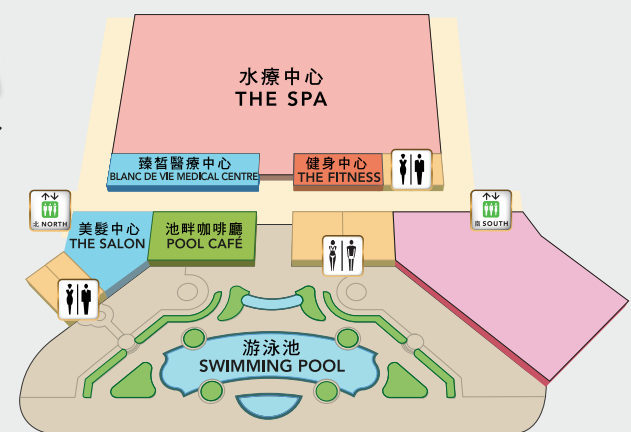

地面層  
G/F

東入口  
EAST ENTRANCE

地面層  
G/F | 馥樂庭美食廣場  
GOURMET PAVILION

一樓  
1/F | 會議及宴會廳  
MEETING & CONVENTION

二樓  
2/F | 水療中心、美髮中心及游泳池  
SPA, SALON & POOL

REV. TC\_2026.0505

餐飲 DINING

- 馥樂庭 GOURMET PAVILION
- 「泓」日本料理 MIZUMI
- 永利扒房 SW STEAKHOUSE
- 譚卉 CHEF TAM'S SEASONS
- 永翠宮 LAKEVIEW PALACE
- 咖啡苑 FONTANA
- 皇宮椒好運 PALACE CAFÉ
- 紅8粥麵 RED 8
- 99麵 99 NOODLES
- 池畔咖啡廳 POOL CAFÉ
- 小意·大利 PRONTO
- 甜藝廊 SWEETS
- 永利吧 WING LEI BAR

購物 SHOPS

- BALENCIAGA
- BLANC DE VIE MEDICAL CENTRE
- BOGHOSSIAN
- BRUNELLO CUCINELLI
- BURBERRY
- BVLGARI
- CANADA GOOSE
- CANALI
- CARTIER
- CELINE
- CHANEL
- CHAUMET
- CHOPARD
- CHOW TAI FOOK
- DFS
- DIOR
- DOLCE & GABBANA
- FENDI
- FERRAGAMO
- FLORAL SHOP
- GIRARD-PERREGAUX
- GRAFF
- GUCCI
- HERMÈS
- HUBLOT
- LONGINES
- LOUIS VUITTON
- MIU MIU
- MONCLER
- MOYNAT
- OMEGA
- PACIFIC CIGAR
- PIAGET
- PRADA
- PUYI OPTICAL
- RICHARD MILLE
- RIMOWA
- ROGER DUBUIS
- SAINT LAURENT
- STEFANO RICCI
- THE GIFT SHOP
- THOM BROWNE
- TIFFANY & CO.
- ULYSSE NARDIN
- VACHERON CONSTANTIN
- VAN CLEEF & ARPELS
- VERSACE

休閒景點 ATTRACTIONS

- 雙耳瓶(三) AMPHORA III
- 觀光纜車 SKY CAB
- 表演湖 PERFORMANCE LAKE
- 洗手間 RESTROOMS
- 自動櫃員機 ATM MACHINES
- 吸煙室 SMOKING LOUNGE
- 停車場 CAR PARK
- 穿梭巴士 SHUTTLE BUSES
- 的士 TAXI
- 花卉佈置 FLORAL SCULPTURE
- 永利瑰寶 ART COLLECTION
- 幻影空間 Illuminarium
- 升降機往地面層 LIFTS TO G/F
- 自動扶手電梯往一樓會議及宴會廳 ESCALATORS TO 1/F MEETING & CONVENTION
- 升降機往一樓會議及宴會廳 LIFTS TO 1/F MEETING & CONVENTION
- 升降機往水療中心/美髮中心/客房樓層 LIFTS TO THE SPA / THE SALON / GUEST ROOMS