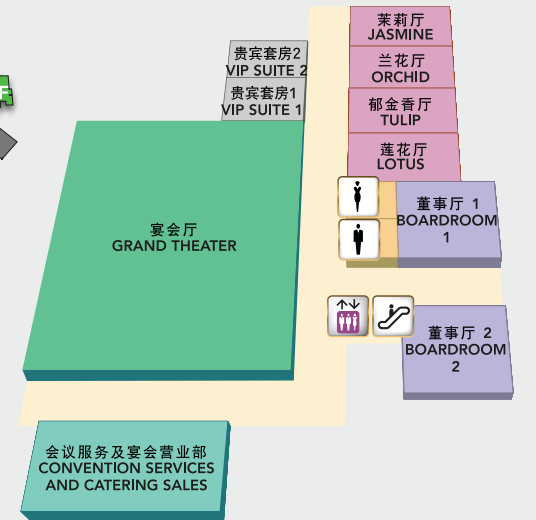

地面层
G/F

东入口
EAST ENTRANCE

地面层
G/F | 馥乐庭美食广场
GOURMET PAVILION

一楼
1/F | 会议及宴会厅
MEETING & CONVENTION

二楼
2/F | 水疗中心、美发中心及游泳池
SPA, SALON & POOL

REV. SC_2026.0505

餐饮 DINING

购物 SHOPS

休闲景点 ATTRACTIONS

- 馥乐庭 GOURMET PAVILION
- 「泓」日本料理 MIZUMI
- 永利扒房 SW STEAKHOUSE
- 谭卉 CHEF TAM'S SEASONS
- 永翠宫 LAKEVIEW PALACE
- 咖啡苑 FONTANA
- 皇宫椒好运 PALACE CAFÉ
- 红8粥面 RED 8
- 99面 99 NOODLES
- 池畔咖啡厅 POOL CAFÉ
- 小意·大利 PRONTO
- 甜艺廊 SWEETS
- 永利吧 WING LEI BAR

- BALENCIAGA
- BLANC DE VIE MEDICAL CENTRE
- BOGHOSSIAN
- BRUNELLO CUCINELLI
- BURBERRY
- BVLGARI
- CANADA GOOSE
- CANALI
- CARTIER
- CELINE
- CHANEL
- CHAUMET
- CHOPARD
- CHOW TAI FOOK
- DEVIALET
- DFS
- DIOR
- DOLCE & GABBANA
- FENDI
- FERRAGAMO
- FLORAL SHOP
- GIORGIO ARMANI
- GIRARD-PERREGAUX
- GRAFF
- GUCCI
- HERMÈS
- HUBLOT
- LONGINES
- LOUIS VUITTON
- MIU MIU
- MONCLER
- MOYNAT
- OMEGA
- PACIFIC CIGAR
- PIAGET
- PRADA
- PUYI OPTICAL
- RICHARD MILLE
- RIMOWA
- ROGER DUBUIS
- SAINT LAURENT
- TIFFANY & CO.
- ULYSSE NARDIN
- VACHERON CONSTANTIN
- VAN CLEEF & ARPELS
- VERSACE

- 双耳瓶(三) AMPHORA III
- 观光缆车 SKY CAB
- 表演湖 PERFORMANCE LAKE
- 洗手间 RESTROOMS
- 自动柜员机 ATM MACHINES
- 吸烟室 SMOKING LOUNGE
- 停车场 CAR PARK
- 穿梭巴士 SHUTTLE BUSES
- 的士 TAXI
- 花卉布置 FLORAL SCULPTURE
- 永利瑰宝 ART COLLECTION
- 幻影空间 ILLUMINARIUM
- 升降机往地面层 LIFTS TO G/F
- 自动扶手电梯往一楼会议及宴会厅 ESCALATORS TO 1/F MEETING & CONVENTION
- 升降机往一楼会议及宴会厅 LIFTS TO 1/F MEETING & CONVENTION
- 升降机往水疗中心 / 美发中心 / 客房楼层 LIFTS TO THE SPA / THE SALON / GUEST ROOMS