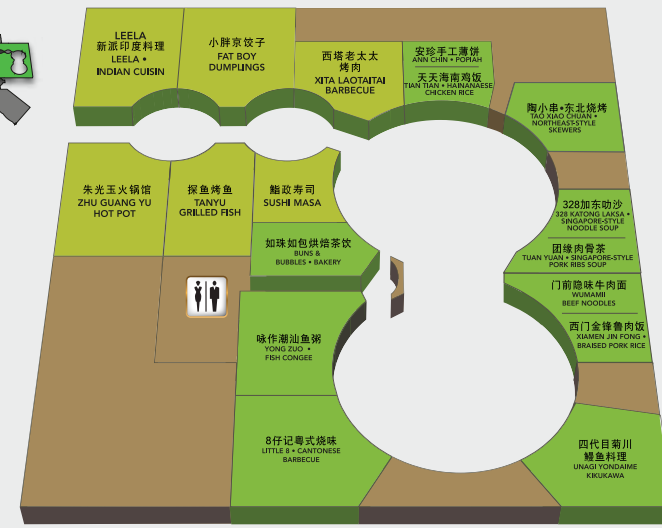

地面层
G/F

东入口
EAST ENTRANCE

地面层
G/F | 馥乐庭美食广场
GOURMET PAVILION

一楼
1/F | 会议及宴会厅
MEETING & CONVENTION

二楼
2/F | 水疗中心、美发中心及游泳池
SPA, SALON & POOL

REV. SC_2026.0505

餐饮 DINING

购物 SHOPS

休闲景点 ATTRACTIONS

- 馥乐庭 GOURMET PAVILION
- 「泓」日本料理 MIZUMI
- 永利扒房 SW STEAKHOUSE
- 谭卉 CHEF TAM'S SEASONS
- 永翠宫 LAKEVIEW PALACE
- 咖啡苑 FONTANA
- 皇宫椒好运 PALACE CAFÉ
- 红8粥面 RED 8
- 99面 99 NOODLES
- 池畔咖啡厅 POOL CAFÉ
- 小意·大利 PRONTO
- 甜艺廊 SWEETS
- 永利吧 WING LEI BAR

- BALENCIAGA
- BLANC DE VIE MEDICAL CENTRE
- BOGHOSSIAN
- BRUNELLO CUCINELLI
- BURBERRY
- BVLGARI
- CANADA GOOSE
- CANALI
- CARTIER
- CELINE
- CHANEL
- CHAUMET
- CHOPARD
- CHOW TAI FOOK
- DEVIALET
- DFS
- DIOR
- DOLCE & GABBANA
- FENDI
- FERRAGAMO
- FLORAL SHOP
- GIORGIO ARMANI
- GIRARD-PERREGAUX
- GRAFF
- GUCCI
- HERMÈS
- HUBLOT
- LONGINES
- LOUIS VUITTON
- MIU MIU
- MONCLER
- MOYNAT
- OMEGA
- PACIFIC CIGAR
- PIAGET
- PRADA
- PUYI OPTICAL
- RICHARD MILLE
- RIMOWA
- ROGER DUBUIS
- SAINT LAURENT
- TIFFANY & CO.
- ULYSSE NARDIN
- VACHERON CONSTANTIN
- VAN CLEEF & ARPELS
- VERSACE

- 双耳瓶(三) AMPHORA III
- 观光缆车 SKY CAB
- 表演湖 PERFORMANCE LAKE
- 洗手间 RESTROOMS
- 自动柜员机 ATM MACHINES
- 吸烟室 SMOKING LOUNGE
- 停车场 CAR PARK
- 穿梭巴士 SHUTTLE BUSES
- 的士 TAXI
- 花卉布置 FLORAL SCULPTURE
- 永利瑰宝 ART COLLECTION
- 幻影空间 ILLUMINARIUM
- 升降机往地面层 LIFTS TO G/F
- 自动扶手电梯往一楼会议及宴会厅 ESCALATORS TO 1/F MEETING & CONVENTION
- 升降机往一楼会议及宴会厅 LIFTS TO 1/F MEETING & CONVENTION
- 升降机往水疗中心 / 美发中心 / 客房楼层 LIFTS TO THE SPA / THE SALON / GUEST ROOMS