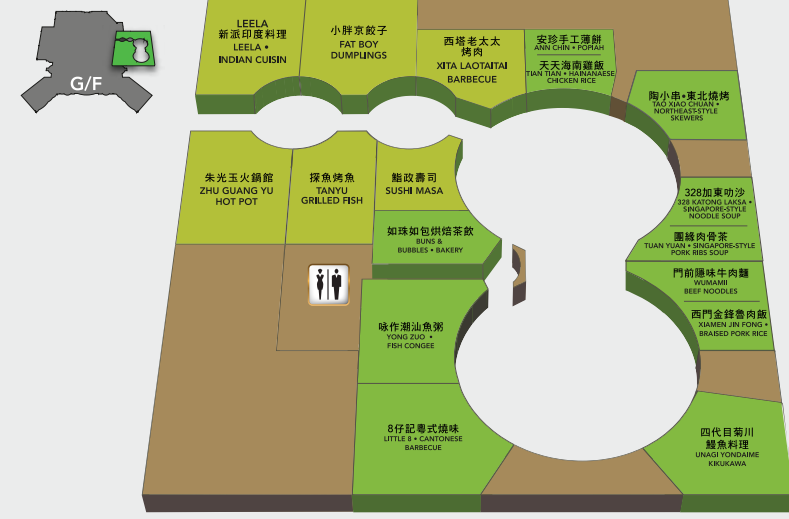

地面層  
G/F

東入口  
EAST ENTRANCE

地面層  
G/F | 馥樂庭美食廣場  
GOURMET PAVILION

一樓  
1/F | 會議及宴會廳  
MEETING & CONVENTION

二樓  
2/F | 水療中心、美髮中心及游泳池  
SPA, SALON & POOL

REV. TC\_2026.0505

餐飲 DINING

- 馥樂庭 GOURMET PAVILION
- 「泓」日本料理 MIZUMI
- 永利扒房 SW STEAKHOUSE
- 譚卉 CHEF TAM'S SEASONS
- 永翠宮 LAKEVIEW PALACE
- 咖啡苑 FONTANA
- 皇宮椒好運 PALACE CAFÉ
- 紅8粥麵 RED 8
- 99麵 99 NOODLES
- 池畔咖啡廳 POOL CAFÉ
- 小意·大利 PRONTO
- 甜藝廊 SWEETS
- 永利吧 WING LEI BAR

購物 SHOPS

- BALENCIAGA
- BLANC DE VIE MEDICAL CENTRE
- BOGHOSSIAN
- BRUNELLO CUCINELLI
- BURBERRY
- BVLGARI
- CANADA GOOSE
- CANALI
- CARTIER
- CELINE
- CHANEL
- CHAUMET
- CHOPARD
- CHOW TAI FOOK
- DEVIALET
- DFS
- DIOR
- DOLCE & GABBANA
- FENDI
- FERRAGAMO
- FLORAL SHOP
- GIORGIO ARMANI
- GIRARD-PERREGAUX
- GRAFF
- GUCCI
- HERMÈS
- HUBLOT
- LONGINES
- LOUIS VUITTON
- MIU MIU
- MONCLER
- MOYNAT
- OMEGA
- PACIFIC CIGAR
- PIAGET
- PRADA
- PUYI OPTICAL
- RICHARD MILLE
- RIMOWA
- ROGER DUBUIS
- SAINT LAURENT
- TIFFANY & CO.
- ULYSSE NARDIN
- VACHERON CONSTANTIN
- VAN CLEEF & ARPELS
- VERSACE

休閒景點 ATTRACTIONS

- 雙耳瓶(三) AMPHORA III
- 觀光纜車 SKY CAB
- 表演湖 PERFORMANCE LAKE
- 洗手間 RESTROOMS
- 自動櫃員機 ATM MACHINES
- 吸煙室 SMOKING LOUNGE
- 停車場 CAR PARK
- 穿梭巴士 SHUTTLE BUSES
- 的士 TAXI
- 花卉佈置 FLORAL SCULPTURE
- 永利瑰寶 ART COLLECTION
- 幻影空間 Illuminarium
- 升降機往地面層 LIFTS TO G/F
- 自動扶手電梯往一樓會議及宴會廳 ESCALATORS TO 1/F MEETING & CONVENTION
- 升降機往一樓會議及宴會廳 LIFTS TO 1/F MEETING & CONVENTION
- 升降機往水療中心 / 美髮中心 / 客房樓層 LIFTS TO THE SPA / THE SALON / GUEST ROOMS