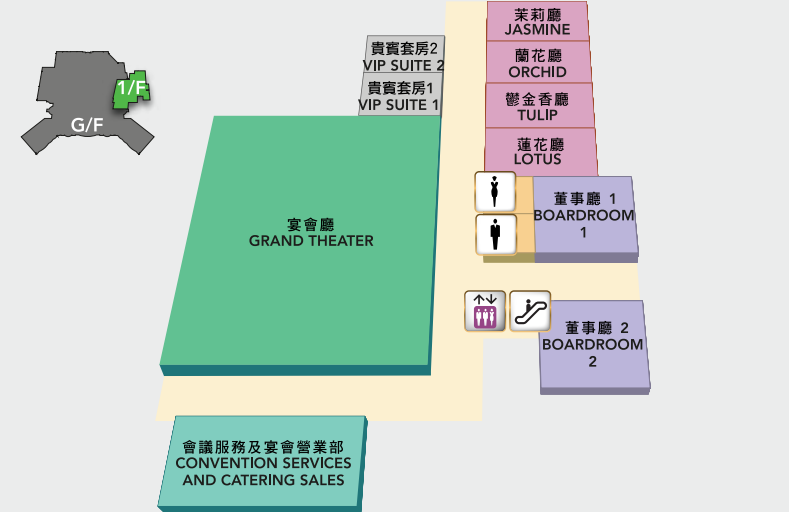

地面層  
G/F

東入口  
EAST ENTRANCE

地面層  
G/F | 馥樂庭美食廣場  
GOURMET PAVILION

一樓  
1/F | 會議及宴會廳  
MEETING & CONVENTION

二樓  
2/F | 水療中心、美髮中心及游泳池  
SPA, SALON & POOL

REV. TC\_2026.0505

餐飲 DINING

- 馥樂庭 GOURMET PAVILION
- 「泓」日本料理 MIZUMI
- 永利扒房 SW STEAKHOUSE
- 譚卉 CHEF TAM'S SEASONS
- 永翠宮 LAKEVIEW PALACE
- 咖啡苑 FONTANA
- 皇宮椒好運 PALACE CAFÉ
- 紅8粥麵 RED 8
- 99麵 99 NOODLES
- 池畔咖啡廳 POOL CAFÉ
- 小意·大利 PRONTO
- 甜藝廊 SWEETS
- 永利吧 WING LEI BAR

購物 SHOPS

- BALENCIAGA
- BLANC DE VIE MEDICAL CENTRE
- BOGHOSSIAN
- BRUNELLO CUCINELLI
- BURBERRY
- BVLGARI
- CANADA GOOSE
- CANALI
- CARTIER
- CELINE
- CHANEL
- CHAUMET
- CHOPARD
- CHOW TAI FOOK
- DEVIALET
- DFS
- DIOR
- DOLCE & GABBANA
- FENDI
- FERRAGAMO
- FLORAL SHOP
- GIORGIO ARMANI
- GIRARD-PERREGAUX
- GRAFF
- GUCCI
- HERMÈS
- HUBLOT
- LONGINES
- LOUIS VUITTON
- MIU MIU
- MONCLER
- MOYNAT
- OMEGA
- PACIFIC CIGAR
- PIAGET
- PRADA
- PUYI OPTICAL
- RICHARD MILLE
- RIMOWA
- ROGER DUBUIS
- SAINT LAURENT
- TIFFANY & CO.
- ULYSSE NARDIN
- VACHERON CONSTANTIN
- VAN CLEEF & ARPELS
- VERSACE

休閒景點 ATTRACTIONS

- 雙耳瓶(三) AMPHORA III
- 觀光纜車 SKY CAB
- 表演湖 PERFORMANCE LAKE
- 洗手間 RESTROOMS
- 自動櫃員機 ATM MACHINES
- 吸煙室 SMOKING LOUNGE
- 停車場 CAR PARK
- 穿梭巴士 SHUTTLE BUSES
- 的士 TAXI
- 花卉佈置 FLORAL SCULPTURE
- 永利瑰寶 ART COLLECTION
- 幻影空間 Illuminarium
- 升降機往地面層 LIFTS TO G/F
- 自動扶手電梯往一樓會議及宴會廳 ESCALATORS TO 1/F MEETING & CONVENTION
- 升降機往一樓會議及宴會廳 LIFTS TO 1/F MEETING & CONVENTION
- 升降機往水療中心 / 美髮中心 / 客房樓層 LIFTS TO THE SPA / THE SALON / GUEST ROOMS