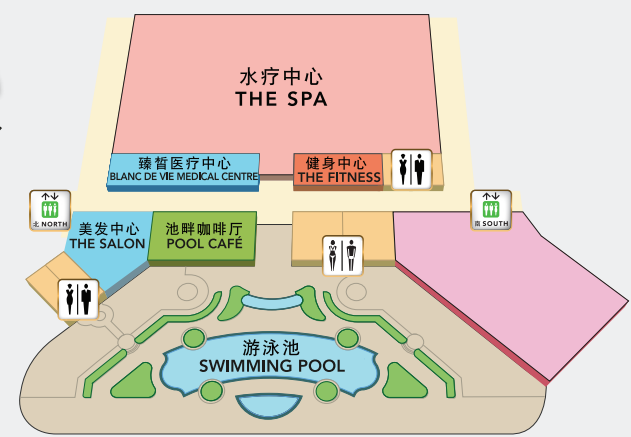

地面层
G/F

东入口
EAST ENTRANCE

地面层
G/F | 馥乐庭美食广场
GOURMET PAVILION

一楼
1/F | 会议及宴会厅
MEETING & CONVENTION

二楼
2/F | 水疗中心、美发中心及游泳池
SPA, SALON & POOL

REV. SC_2026. Apr

餐饮 DINING

- 馥乐庭 GOURMET PAVILION
- 「泓」日本料理 MIZUMI
- 永利扒房 SW STEAKHOUSE
- 谭卉 CHEF TAM'S SEASONS
- 永翠宫 LAKEVIEW PALACE
- 咖啡苑 FONTANA
- 皇宫椒好运 PALACE CAFÉ
- 红8粥面 RED 8
- 99面 99 NOODLES
- 池畔咖啡厅 POOL CAFÉ
- 小意·大利 PRONTO
- 甜艺廊 SWEETS
- 永利吧 WING LEI BAR

购物 SHOPS

- BALENCIAGA
- BALMAIN
- BLANC DE VIE MEDICAL CENTRE
- BOGHOSSIAN
- BRUNELLO CUCINELLI
- BURBERRY
- BVLGARI
- CANADA GOOSE
- CANALI
- CARTIER
- CELINE
- CHANEL
- CHAUMET
- CHOPARD
- CHOW TAI FOOK
- DEVIALET
- DFS
- FENDI
- FERRAGAMO
- FLORAL SHOP
- GIORGIO ARMANI
- GIRARD-PERREGAUX
- GRAFF
- GUCCI
- HERMÈS
- HUBLOT
- LONGINES
- LOUIS VUITTON
- MIU MIU
- MONCLER
- MOYNAT
- OMEGA
- PACIFIC CIGAR
- PIAGET
- PRADA
- PUYI OPTICAL
- RICHARD MILLE
- RIMOWA
- ROGER DUBUIS
- SAINT LAURENT
- SHANG XIA THE GIFT SHOP
- STEFANO RICCI
- THOM BROWNE
- TIFFANY & CO.
- ULYSSE NARDIN
- VACHERON CONSTANTIN
- VAN CLEEF & ARPELS
- VERSACE

休闲景点 ATTRACTIONS

- 双耳瓶(三) AMPHORA III
- 观光缆车 SKY CAB
- 表演湖 PERFORMANCE LAKE
- 洗手间 RESTROOMS
- 自动柜员机 ATM MACHINES
- 吸烟室 SMOKING LOUNGE
- 停车场 CAR PARK
- 穿梭巴士 SHUTTLE BUSES
- 的士 TAXI
- 花卉布置 FLORAL SCULPTURE
- 永利瑰宝 ART COLLECTION
- 幻影空间 ILLUMINARIUM
- 升降机往地面层 LIFTS TO G/F
- 自动扶手电梯往一楼会议及宴会厅 ESCALATORS TO 1/F MEETING & CONVENTION
- 升降机往一楼会议及宴会厅 LIFTS TO 1/F MEETING & CONVENTION
- 升降机往水疗中心 / 美发中心 / 客房楼层 LIFTS TO THE SPA / THE SALON / GUEST ROOMS