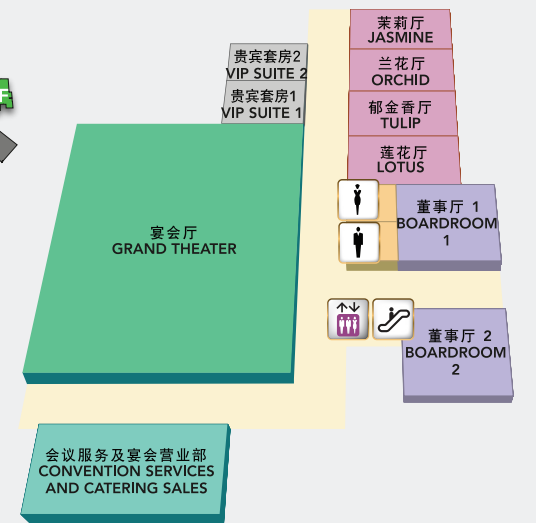

地面层
G/F

东入口
EAST ENTRANCE

地面层
G/F | 馥乐庭美食广场
GOURMET PAVILION

一楼
1/F | 会议及宴会厅
MEETING & CONVENTION

二楼
2/F | 水疗中心、美发中心及游泳池
SPA, SALON & POOL

REV. SC_2026. Apr

餐饮 DINING

- 馥乐庭 GOURMET PAVILION
- 「泓」日本料理 MIZUMI
- 永利扒房 SW STEAKHOUSE
- 谭卉 CHEF TAM'S SEASONS
- 永翠宫 LAKEVIEW PALACE
- 咖啡苑 FONTANA
- 皇宫椒好运 PALACE CAFÉ
- 红8粥面 RED 8
- 99面 99 NOODLES
- 池畔咖啡厅 POOL CAFÉ
- 小意·大利 PRONTO
- 甜艺廊 SWEETS
- 永利吧 WING LEI BAR

购物 SHOPS

- BALENCIAGA
- BALMAIN
- BLANC DE VIE MEDICAL CENTRE
- BOGHOSSIAN
- BRUNELLO CUCINELLI
- BURBERRY
- BVLGARI
- CANADA GOOSE
- CANALI
- CARTIER
- CELINE
- CHANEL
- CHAUMET
- CHOPARD
- CHOW TAI FOOK
- DEVIALET
- DFS
- FENDI
- FERRAGAMO
- FLORAL SHOP
- GIORGIO ARMANI
- GIRARD-PERREGAUX
- GRAFF
- GUCCI
- HERMÈS
- HUBLOT
- LONGINES
- LOUIS VUITTON
- MIU MIU
- MONCLER
- MOYNAT
- OMEGA
- PACIFIC CIGAR
- PIAGET
- PRADA
- PUYI OPTICAL
- RICHARD MILLE
- RIMOWA
- ROGER DUBUIS
- SAINT LAURENT
- SHANG XIA THE GIFT SHOP
- STEFANO RICCI
- THOM BROWNE
- TIFFANY & CO.
- ULYSSE NARDIN
- VACHERON CONSTANTIN
- VAN CLEEF & ARPELS
- VERSACE

休闲景点 ATTRACTIONS

- 双耳瓶(三) AMPHORA III
- 观光缆车 SKY CAB
- 表演湖 PERFORMANCE LAKE
- 洗手间 RESTROOMS
- 自动柜员机 ATM MACHINES
- 吸烟室 SMOKING LOUNGE
- 停车场 CAR PARK
- 穿梭巴士 SHUTTLE BUSES
- 的士 TAXI
- 花卉布置 FLORAL SCULPTURE
- 永利瑰宝 ART COLLECTION
- 幻影空间 ILLUMINARIUM
- 升降机往地面层 LIFTS TO G/F
- 自动扶手电梯往一楼会议及宴会厅 ESCALATORS TO 1/F MEETING & CONVENTION
- 升降机往一楼会议及宴会厅 LIFTS TO 1/F MEETING & CONVENTION
- 升降机往水疗中心 / 美发中心 / 客房楼层 LIFTS TO THE SPA / THE SALON / GUEST ROOMS