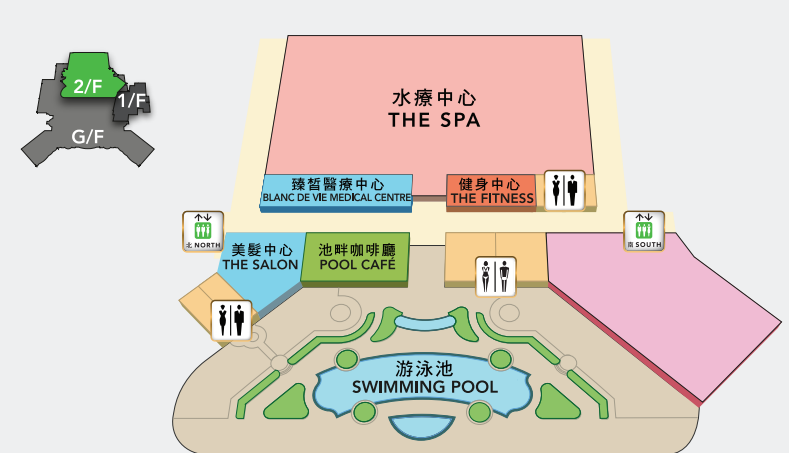

地面層
G/F

東入口
EAST ENTRANCE

地面層
G/F | 馥樂庭美食廣場
GOURMET PAVILION

一樓
1/F | 會議及宴會廳
MEETING & CONVENTION

二樓
2/F | 水療中心、美髮中心及游泳池
SPA, SALON & POOL

REV. TC_2026. Apr

餐飲 DINING

- 馥樂庭 GOURMET PAVILION
- 「泓」日本料理 MIZUMI
- 永利扒房 SW STEAKHOUSE
- 譚卉 CHEF TAM'S SEASONS
- 永翠宮 LAKEVIEW PALACE
- 咖啡苑 FONTANA
- 皇宮椒好運 PALACE CAFÉ
- 紅8粥麵 RED 8
- 99麵 99 NOODLES
- 池畔咖啡廳 POOL CAFÉ
- 小意·大利 PRONTO
- 甜藝廊 SWEETS
- 永利吧 WING LEI BAR

購物 SHOPS

- | | | | | |
|-----------------------------|-----------------|------------------|-------------------------|---------------------|
| BALENCIAGA | CHANEL | GIORGIO ARMANI | OMEGA | THOM BROWNE |
| BALMAIN | CHAUMET | GIRARD-PERREGAUX | PACIFIC CIGAR | TIFFANY & CO. |
| BLANC DE VIE MEDICAL CENTRE | CHOPARD | GRAFF | PIAGET | ULYSSE NARDIN |
| BOGHOSSIAN | CHOW TAI FOOK | GUCCI | PRADA | VACHERON CONSTANTIN |
| BRUNELLO CUCINELLI | DEVIALET | HERMÈS | PUYI OPTICAL | VAN CLEEF & ARPELS |
| BURBERRY | DFS | HUBLOT | RICHARD MILLE | VERSACE |
| BVLGARI | DIOR | LONGINES | RIMOWA | |
| CANADA GOOSE | DOLCE & GABBANA | LOUIS VUITTON | ROGER DUBUIS | |
| CANALI | FENDI | MIU MIU | SAINT LAURENT | |
| CARTIER | FERRAGAMO | MONCLER | SHANG XIA THE GIFT SHOP | |
| CELINE | FLORAL SHOP | MOYNAT | STEFANO RICCI | |

休閒景點 ATTRACTIONS

- 雙耳瓶(三) AMPHORA III
- 觀光纜車 SKY CAB
- 表演湖 PERFORMANCE LAKE
- 洗手間 RESTROOMS
- 自動櫃員機 ATM MACHINES
- 吸煙室 SMOKING LOUNGE
- 停車場 CAR PARK
- 穿梭巴士 SHUTTLE BUSES
- 的士 TAXI
- 花卉佈置 FLORAL SCULPTURE
- 永利瑰寶 ART COLLECTION
- 幻影空間 Illuminarium
- 升降機往地面層 LIFTS TO G/F
- 自動扶手電梯往一樓會議及宴會廳 ESCALATORS TO 1/F MEETING & CONVENTION
- 升降機往一樓會議及宴會廳 LIFTS TO 1/F MEETING & CONVENTION
- 升降機往水療中心 / 美髮中心 / 客房樓層 LIFTS TO THE SPA / THE SALON / GUEST ROOMS