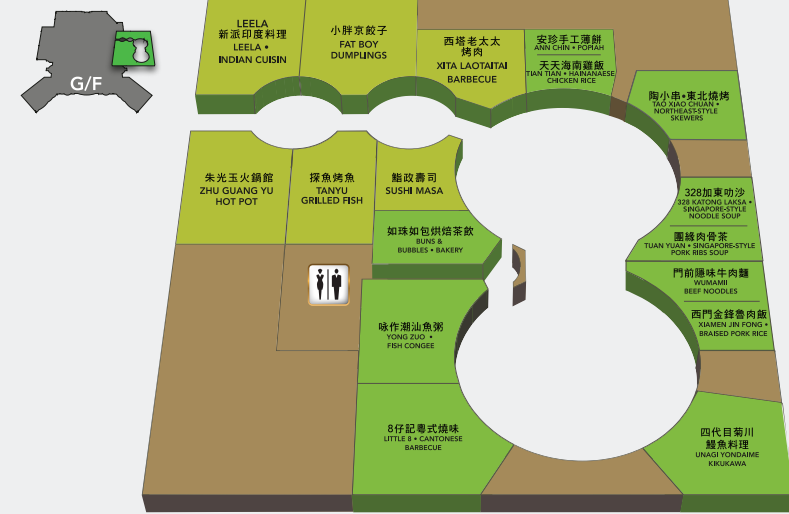

地面層
G/F

東入口
EAST ENTRANCE

地面層
G/F | 馥樂庭美食廣場
GOURMET PAVILION

一樓
1/F | 會議及宴會廳
MEETING & CONVENTION

二樓
2/F | 水療中心、美髮中心及游泳池
SPA, SALON & POOL

REV. TC_2026. Apr

餐飲 DINING

- 馥樂庭 GOURMET PAVILION
- 「泓」日本料理 MIZUMI
- 永利扒房 SW STEAKHOUSE
- 譚卉 CHEF TAM'S SEASONS
- 永翠宮 LAKEVIEW PALACE
- 咖啡苑 FONTANA
- 皇宮椒好運 PALACE CAFÉ
- 紅8粥麵 RED 8
- 99麵 99 NOODLES
- 池畔咖啡廳 POOL CAFÉ
- 小意·大利 PRONTO
- 甜藝廊 SWEETS
- 永利吧 WING LEI BAR

購物 SHOPS

- | | | | | |
|-----------------------------|-----------------|------------------|-------------------------|---------------------|
| BALENCIAGA | CHANEL | GIORGIO ARMANI | OMEGA | THOM BROWNE |
| BALMAIN | CHAUMET | GIRARD-PERREGAUX | PACIFIC CIGAR | TIFFANY & CO. |
| BLANC DE VIE MEDICAL CENTRE | CHOPARD | GRAFF | PIAGET | ULYSSE NARDIN |
| BOGHOSSIAN | CHOW TAI FOOK | GUCCI | PRADA | VACHERON CONSTANTIN |
| BRUNELLO CUCINELLI | DEVIALET | HERMÈS | PUYI OPTICAL | VAN CLEEF & ARPELS |
| BURBERRY | DFS | HUBLOT | RICHARD MILLE | VERSACE |
| BVLGARI | DIOR | LONGINES | RIMOWA | |
| CANADA GOOSE | DOLCE & GABBANA | LOUIS VUITTON | ROGER DUBUIS | |
| CANALI | FENDI | MIU MIU | SAINT LAURENT | |
| CARTIER | FERRAGAMO | MONCLER | SHANG XIA THE GIFT SHOP | |
| CELINE | FLORAL SHOP | MOYNAT | STEFANO RICCI | |

休閒景點 ATTRACTIONS

- 雙耳瓶(三) AMPHORA III
- 觀光纜車 SKY CAB
- 表演湖 PERFORMANCE LAKE
- 洗手間 RESTROOMS
- 自動櫃員機 ATM MACHINES
- 吸煙室 SMOKING LOUNGE
- 停車場 CAR PARK
- 穿梭巴士 SHUTTLE BUSES
- 的士 TAXI
- 花卉佈置 FLORAL SCULPTURE
- 永利瑰寶 ART COLLECTION
- 幻影空間 Illuminarium
- 升降機往地面層 LIFTS TO G/F
- 自動扶手電梯往一樓會議及宴會廳 ESCALATORS TO 1/F MEETING & CONVENTION
- 升降機往一樓會議及宴會廳 LIFTS TO 1/F MEETING & CONVENTION
- 升降機往水療中心 / 美髮中心 / 客房樓層 LIFTS TO THE SPA / THE SALON / GUEST ROOMS