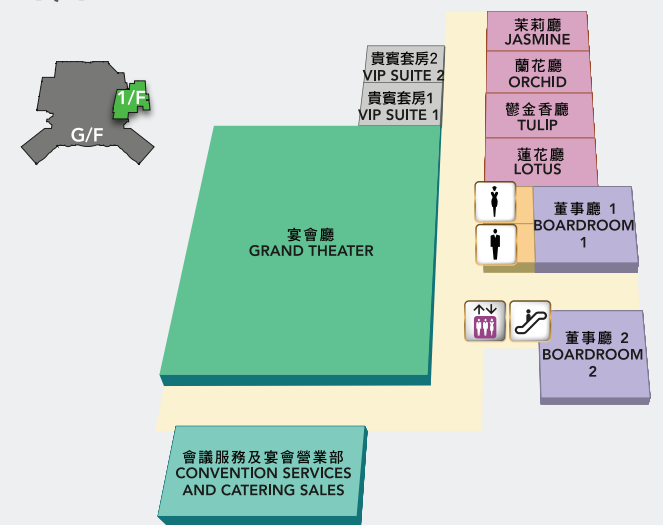

地面層
G/F

東入口
EAST ENTRANCE

地面層
G/F | 馥樂庭美食廣場
GOURMET PAVILION

一樓
1/F | 會議及宴會廳
MEETING & CONVENTION

二樓
2/F | 水療中心、美髮中心及游泳池
SPA, SALON & POOL

REV. TC_2026. Apr

餐飲 DINING

- 馥樂庭 GOURMET PAVILION
- 「泓」日本料理 MIZUMI
- 永利扒房 SW STEAKHOUSE
- 譚卉 CHEF TAM'S SEASONS
- 永翠宮 LAKEVIEW PALACE
- 咖啡苑 FONTANA
- 皇宮椒好運 PALACE CAFÉ
- 紅8粥麵 RED 8
- 99麵 99 NOODLES
- 池畔咖啡廳 POOL CAFÉ
- 小意·大利 PRONTO
- 甜藝廊 SWEETS
- 永利吧 WING LEI BAR

購物 SHOPS

- | | | | | |
|-----------------------------|-----------------|------------------|-------------------------|---------------------|
| BALENCIAGA | CHANEL | GIORGIO ARMANI | OMEGA | THOM BROWNE |
| BALMAIN | CHAUMET | GIRARD-PERREGAUX | PACIFIC CIGAR | TIFFANY & CO. |
| BLANC DE VIE MEDICAL CENTRE | CHOPARD | GRAFF | PIAGET | ULYSSE NARDIN |
| BOGHOSSIAN | CHOW TAI FOOK | GUCCI | PRADA | VACHERON CONSTANTIN |
| BRUNELLO CUCINELLI | DEVIALET | HERMÈS | PUYI OPTICAL | VAN CLEEF & ARPELS |
| BURBERRY | DFS | HUBLOT | RICHARD MILLE | VERSACE |
| BVLGARI | DIOR | LONGINES | RIMOWA | |
| CANADA GOOSE | DOLCE & GABBANA | LOUIS VUITTON | ROGER DUBUIS | |
| CANALI | FENDI | MIU MIU | SAINT LAURENT | |
| CARTIER | FERRAGAMO | MONCLER | SHANG XIA THE GIFT SHOP | |
| CELINE | FLORAL SHOP | MOYNAT | STEFANO RICCI | |

休閒景點 ATTRACTIONS

- 雙耳瓶(三) AMPHORA III
- 觀光纜車 SKY CAB
- 表演湖 PERFORMANCE LAKE
- 洗手間 RESTROOMS
- 自動櫃員機 ATM MACHINES
- 吸煙室 SMOKING LOUNGE
- 停車場 CAR PARK
- 穿梭巴士 SHUTTLE BUSES
- 的士 TAXI
- 花卉佈置 FLORAL SCULPTURE
- 永利瑰寶 ART COLLECTION
- 幻影空間 Illuminarium
- 升降機往地面層 LIFTS TO G/F
- 自動扶手電梯往一樓會議及宴會廳 ESCALATORS TO 1/F MEETING & CONVENTION
- 升降機往一樓會議及宴會廳 LIFTS TO 1/F MEETING & CONVENTION
- 升降機往水療中心 / 美髮中心 / 客房樓層 LIFTS TO THE SPA / THE SALON / GUEST ROOMS