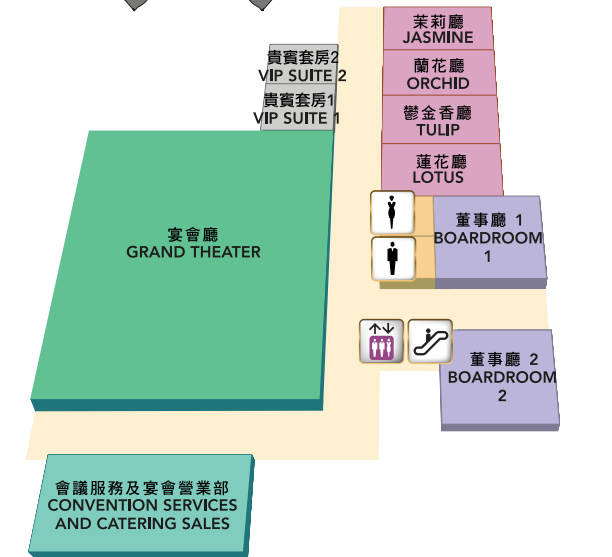

二樓
2/F

水療中心、美髮中心及游泳池
SPA, SALON & POOL

東入口
EAST ENTRANCE

一樓
1/F

會議及宴會廳
MEETING & CONVENTION

北入口
NORTH ENTRANCE

南入口
SOUTH ENTRANCE

地面層
G/F

體育館大馬路 "AVENIDA DA NAVE DESPORTIVA"

REV. Jun 01_2023

餐飲 DINING

- 「泓」日本料理
- 鮨
- 川江月
- 永利扒房
- 永利宮
- 咖啡苑
- 花悅拉麵
- 皇宮咖啡廷
- 紅8粥麵
- 99麵
- 池畔咖啡廳
- 如珠如包
- 小意·大利
- 甜藝廊
- 永利吧

購物 SHOPS

- ALEXANDER MCQUEEN
- BALENCIAGA
- BALMAIN
- BRUNELLO CUCINELLI
- BURBERRY
- BVLGARI
- CARTIER
- CELINE
- CHANEL
- CHOPARD
- SWEETS
- WING LEI BAR
- DOLCE & GABBANA
- DUNHILL
- ETRO
- FENDI
- FLORAL SHOP
- FRANCK MULLER
- GIORGIO ARMANI
- GIRARD-PERREGAUX
- GRAFF
- GUCCI
- HERMÈS
- HUBLOT
- JAEGER-LECOULTRE
- JIMMY CHOO
- LONGINES
- LOUIS VUITTON
- MESSIKA
- MIU MIU
- MONCLER
- MOYNAT
- OMEGA
- PACIFIC CIGAR
- PANERAI
- PRADA
- PIAGET
- PUYI OPTICAL
- RICHARD MILLE
- RIMOWA
- ROGER DUBUIS
- ROGER VIVIER
- SAINT LAURENT
- SALVATORE FERRAGAMO
- STEFANO RICCI
- T GALLERIA BEAUTY BY DFS
- THE GIFT SHOP
- TIFFANY & CO.
- VACHERON CONSTANTIN
- VALENTINO
- VAN CLEEF & ARPELS
- VERSACE

休閒景點 ATTRACTIONS

- 雙耳瓶(三) AMPHORA III
- 觀光纜車 SKYCAB
- 表演湖 PERFORMANCE LAKE
- 洗手間 RESTROOMS
- 自動櫃員機 ATM MACHINES
- 吸煙室 SMOKING LOUNGE
- 停車場 CAR PARK
- 穿梭巴士 SHUTTLE BUSES
- 的士 TAXI
- 花卉佈置 FLORAL SCULPTURE
- 巴克勒公爵花瓶 BUCCLEUCH VASES
- 永利瑰寶 ART COLLECTION
- 永利藝術館 WYNN ART GALLERY
- 永利展覽廳 WYNN ART CENTER
- 升降機往地面層 LIFTS TO G/F
- 自動扶手電梯往一樓會議及宴會廳 ESCALATORS TO 1/F MEETING & CONVENTION
- 升降機往一樓會議及宴會廳 LIFTS TO 1/F MEETING & CONVENTION
- 升降機往水療中心/美髮中心/客房樓層 LIFTS TO THE SPA / THE SALON / GUEST ROOMS