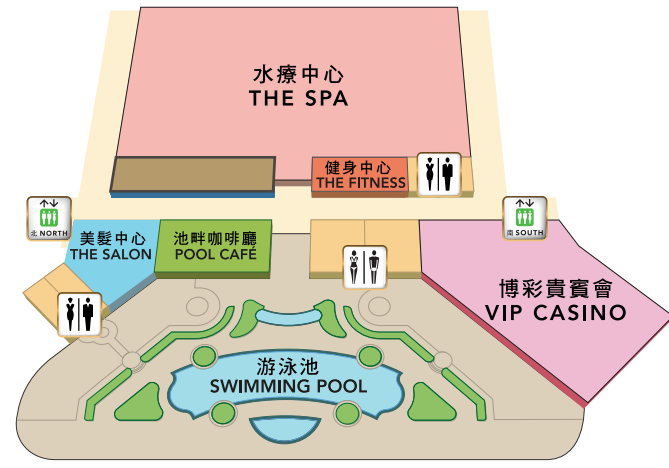

二樓
2/F

水療中心、美髮中心及游泳池
SPA, SALON & POOL

東入口
EAST ENTRANCE

一樓
1/F

會議及宴會廳
MEETING & CONVENTION

北入口
NORTH ENTRANCE

南入口
SOUTH ENTRANCE

地面層
G/F

體育館大馬路 "AVENIDA DA NAVE DESPORTIVA"

REV. Jun 01_2023

餐飲 DINING

- 「泓」日本料理
- 鮨
- 川江月
- 永利扒房
- 永利宮
- 咖啡苑
- 花悅拉麵
- 皇宮咖啡廷
- 紅8粥麵
- 99麵
- 池畔咖啡廳
- 如珠如包
- 小意·大利
- 甜藝廊
- 永利吧

購物 SHOPS

- ALEXANDER MCQUEEN
- BALENCIAGA
- BALMAIN
- BRUNELLO CUCINELLI
- BURBERRY
- BVLGARI
- CARTIER
- CELINE
- CHANEL
- CHOPARD
- SWEETS
- WING LEI BAR
- DOLCE & GABBANA
- DUNHILL
- ETRO
- FENDI
- FLORAL SHOP
- FRANCK MULLER
- GIORGIO ARMANI
- GIRARD-PERREGAUX
- GRAFF
- GUCCI
- HERMÈS
- HUBLOT
- JAEGER-LECOULTRE
- JIMMY CHOO
- LONGINES
- LOUIS VUITTON
- MESSIKA
- MIU MIU
- MONCLER
- MOYNAT
- OMEGA
- PACIFIC CIGAR
- PANERAI
- PRADA
- PIAGET
- PUYI OPTICAL
- RICHARD MILLE
- RIMOWA
- ROGER DUBUIS
- ROGER VIVIER
- SAINT LAURENT
- SALVATORE FERRAGAMO
- STEFANO RICCI
- T GALLERIA BEAUTY BY DFS
- THE GIFT SHOP
- TIFFANY & CO.
- VACHERON CONSTANTIN
- VALENTINO
- VAN CLEEF & ARPELS
- VERSACE

休閒景點 ATTRACTIONS

- 雙耳瓶(三) AMPHORA III
- 觀光纜車 SKYCAB
- 表演湖 PERFORMANCE LAKE
- 洗手間 RESTROOMS
- 自動櫃員機 ATM MACHINES
- 吸煙室 SMOKING LOUNGE
- 停車場 CAR PARK
- 穿梭巴士 SHUTTLE BUSES
- 的士 TAXI
- 花卉佈置 FLORAL SCULPTURE
- 巴克勒公爵花瓶 BUCCLEUCH VASES
- 永利瑰寶 ART COLLECTION
- 永利藝術館 WYNN ART GALLERY
- 永利展覽廳 WYNN ART CENTER
- 升降機往地面層 LIFTS TO G/F
- 自動扶手電梯往一樓會議及宴會廳 ESCALATORS TO 1/F MEETING & CONVENTION
- 升降機往一樓會議及宴會廳 LIFTS TO 1/F MEETING & CONVENTION
- 升降機往水療中心/美髮中心/客房樓層 LIFTS TO THE SPA / THE SALON / GUEST ROOMS