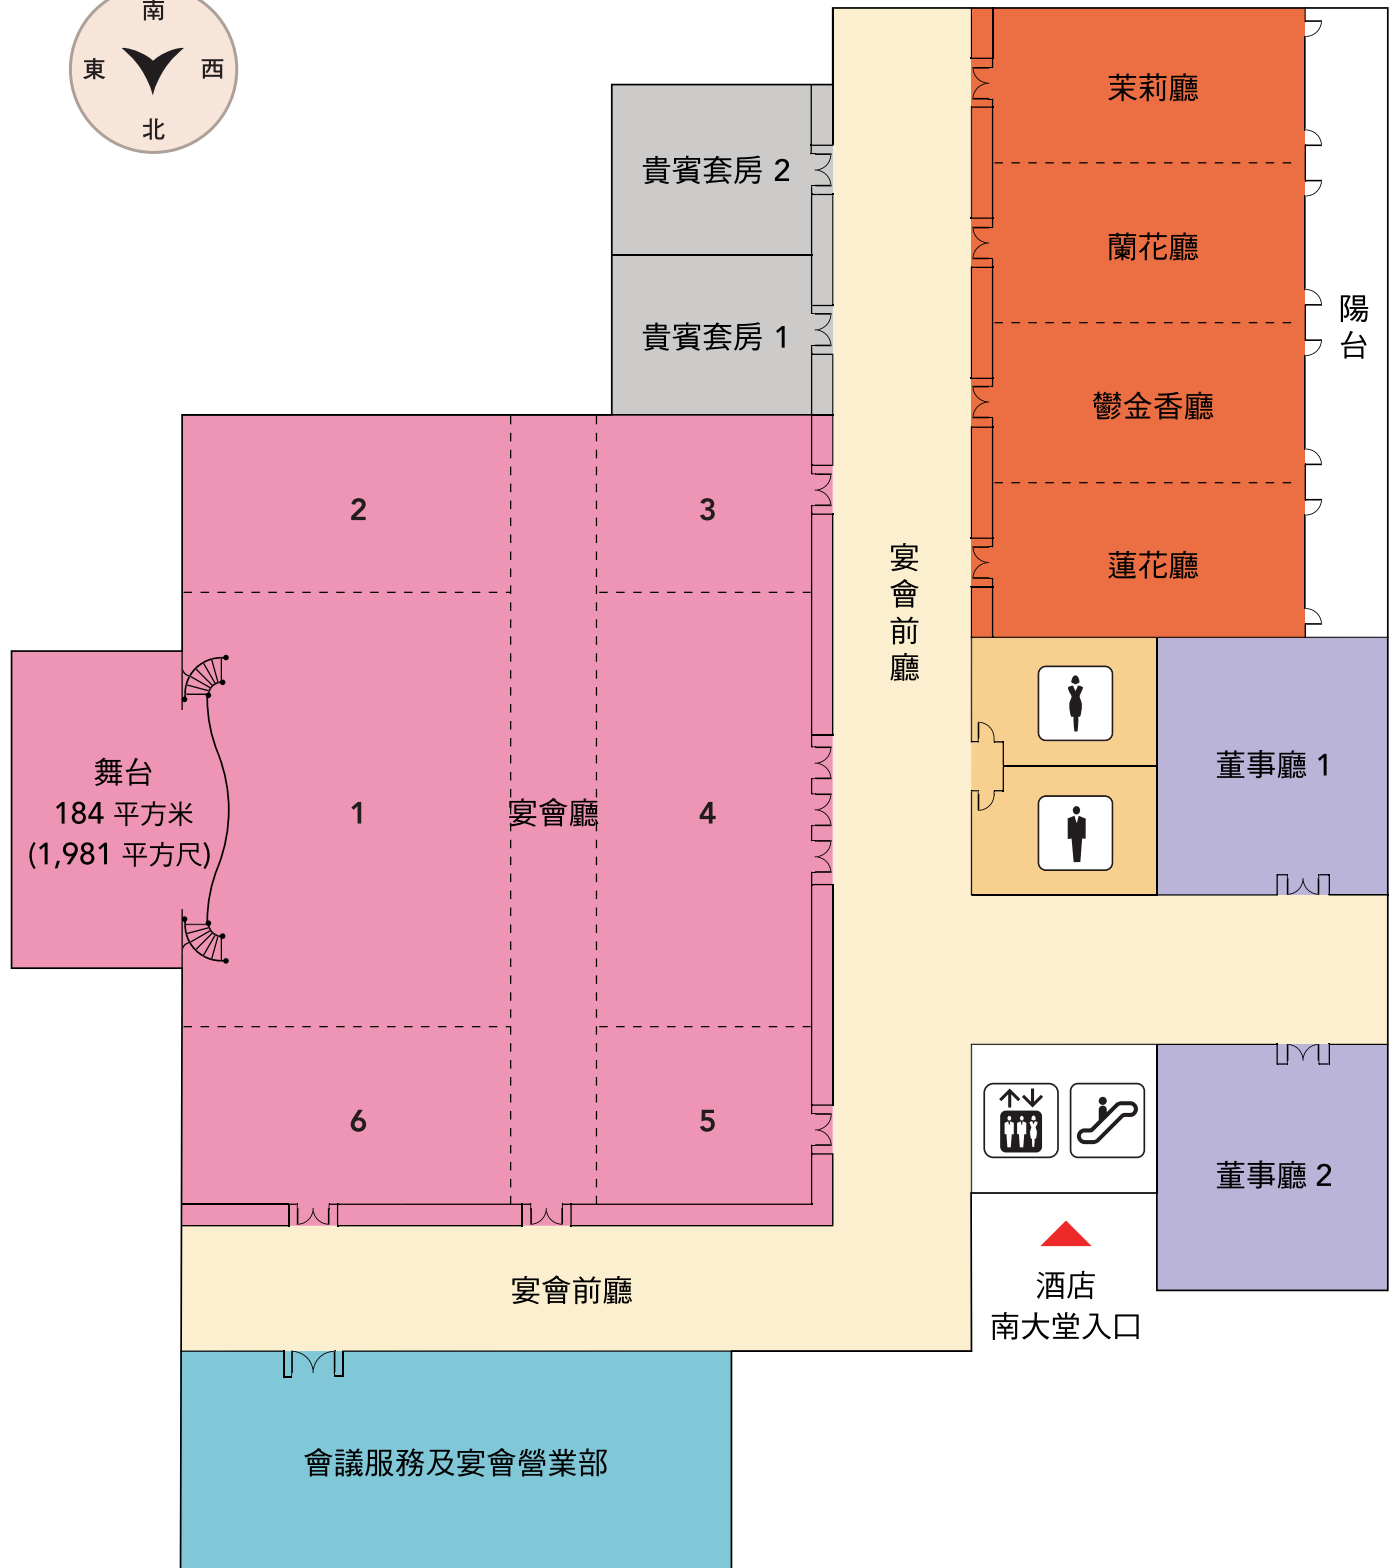

宴會及會議場地平面圖

啟發靈感的宴會場地

永利皇宮專業細心的策劃團隊，為賓客度身訂造
獨具一格的完美盛會，營造永誌難忘的美好回憶。
氣派豪華的宴會廳開陽寬敞，並附設劇院式舞台，與四間多功能
會議廳一樣，均配置嶄新先進的科技設備及頂級視聽器材，
定能滿足賓客商務及休閒活動的所有需求。

永利皇宮會議及宴會場地平面圖及可容納人數

地點	面積				容納人數							
	平方尺	平方米	闊 x 長 (米)	樓高 (米)	劇院	課室	會議室	U 型	正方型	宴會	自助餐	雞尾酒會
宴會廳	17,373	1,614	45 x 35.9	7.93	1,200	648	84	144	204	960	800	1,000
宴會廳 1	4,919	457	24.2 x 18.8	7.93	243	150	54	54	78	180	150	300
宴會廳 2	2,077	193	10.3 x 18.8	7.93	90	54	36	36	42	72	60	100
宴會廳 3	1,453	135	10.3 x 13.1	7.93	60	36	24	27	36	48	40	50
宴會廳 4	3,423	318	24.2 x 13.1	7.93	162	96	54	42	66	120	100	200
宴會廳 5	1,453	135	10.3 x 13.1	7.93	60	36	24	27	36	48	40	50
宴會廳 6	2,088	194	10.3 x 18.8	7.93	90	54	36	36	42	72	60	100
宴會廳 1, 2, 6	9,139	849	45 x 18.8	7.93	540	270	120	90	150	360	300	500
宴會廳 3, 4, 5	6,361	591	45 x 13.1	7.93	360	216	120	78	138	240	200	300
宴會廳 1 及 4	9,365	870	24.2 x 35.9	7.93	540	360	84	102	126	480	400	600
宴會廳 1及2 / 1及6	7,018	652	34.6 x 18.8	7.93	405	210	90	72	114	252	210	400
宴會廳 3及4 / 4及5	4,898	455	34.6 x 13.1	7.93	270	168	90	60	102	168	140	250
宴會廳 2及3 / 5及6	3,972	369	10.3 x 35.9	7.93	200	108	84	87	96	192	160	200
宴會廳 1, 2, 3, 4	13,369	1,242	34.6 x 35.9	7.93	800	504	90	126	168	672	560	750
宴會廳 1, 4, 5, 6	13,369	1,242	34.6 x 35.9	7.93	800	504	90	126	168	672	560	750
會議廳	6,491	603	35.4 x 16.5	5.49	405	195	84	105	120	288	240	320
蓮花廳	1,582	147	8.8 x 16.5	5.49	72	30	30	30	36	72	60	80
鬱金香廳	1,615	150	8.9 x 16.5	5.49	72	30	30	30	36	72	60	80
蘭花廳	1,615	150	8.9 x 16.5	5.49	72	30	30	30	36	72	60	80
茉莉廳	1,582	147	8.8 x 16.5	5.49	72	30	30	30	36	72	60	80
蓮花廳及鬱金香廳	3,208	298	17.7 x 16.5	5.49	162	90	36	45	60	144	120	160
鬱金香廳及蘭花廳	3,294	306	17.8 x 16.5	5.49	162	90	36	45	60	144	120	160
蘭花廳及茉莉廳	3,208	298	17.7 x 16.5	5.49	162	90	36	45	60	144	120	160
蓮花廳, 鬱金香廳及蘭花廳	4,887	454	26.6 x 16.5	5.49	270	150	60	75	90	216	180	240
鬱金香廳, 蘭花廳及茉莉廳	4,887	454	26.6 x 16.5	5.49	270	150	60	75	90	216	180	240
董事廳												
董事廳 1	1,270	118	8.7 x 14	4.27	-	-	24	-	-	-	-	-
董事廳 2	1,120	104	6 x 17.8	4.27	-	-	12	-	-	-	-	-