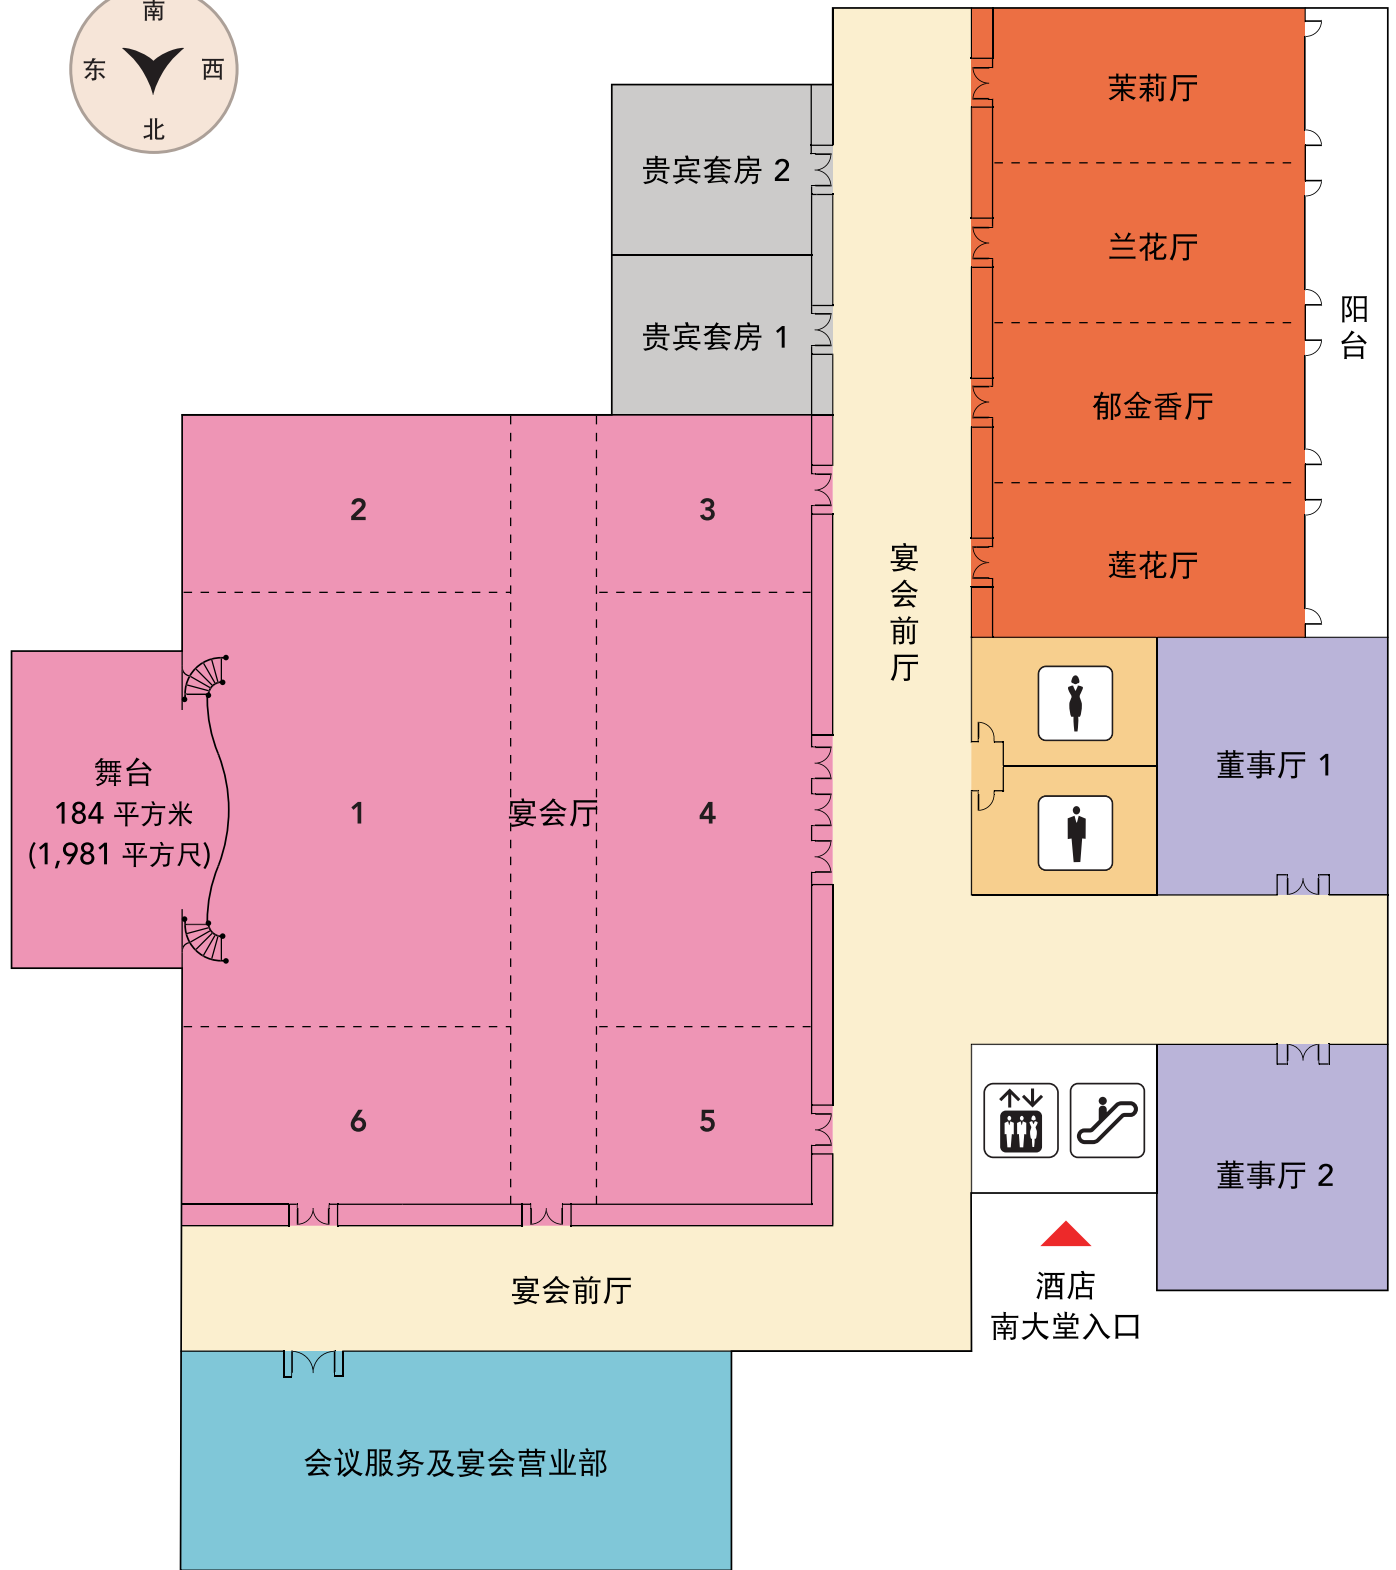

宴会及会议场地平面图

无可比拟的会议场地

永利皇宫的专业团队竭诚为您策划专业得体，别具品味的商务会议及活动。从设有舞台的豪华宴会厅到四个会议厅，各个会议空间均配备尖端投影与音效器材，全面配合各种商业会议及宴会活动的需要。

永利皇宫会议及宴会场地平面图及可容纳人数

地点	面积				容纳人数							
	平方英尺	平方米	宽 x 长 (米)	净高 (米)	剧院式	课堂式	董事会议室式	U 型	回字型	宴会式	自助餐式	酒会式
宴会厅	17,373	1,614	45 x 35.9	7.93	1,200	648	84	144	204	960	800	1,000
宴会厅 1	4,919	457	24.2 x 18.8	7.93	243	150	54	54	78	180	150	300
宴会厅 2	2,077	193	10.3 x 18.8	7.93	90	54	36	36	42	72	60	100
宴会厅 3	1,453	135	10.3 x 13.1	7.93	60	36	24	27	36	48	40	50
宴会厅 4	3,423	318	24.2 x 13.1	7.93	162	96	54	42	66	120	100	200
宴会厅 5	1,453	135	10.3 x 13.1	7.93	60	36	24	27	36	48	40	50
宴会厅 6	2,088	194	10.3 x 18.8	7.93	90	54	36	36	42	72	60	100
宴会厅 1, 2, 6	9,139	849	45 x 18.8	7.93	540	270	120	90	150	360	300	500
宴会厅 3, 4, 5	6,361	591	45 x 13.1	7.93	360	216	120	78	138	240	200	300
宴会厅 1 及 4	9,365	870	24.2 x 35.9	7.93	540	360	84	102	126	480	400	600
宴会厅 1 及 2 / 1 及 6	7,018	652	34.6 x 18.8	7.93	405	210	90	72	114	252	210	400
宴会厅 3 及 4 / 4 及 5	4,898	455	34.6 x 13.1	7.93	270	168	90	60	102	168	140	250
宴会厅 2 及 3 / 5 及 6	3,972	369	10.3 x 35.9	7.93	200	108	84	87	96	192	160	200
宴会厅 1, 2, 3, 4	13,369	1,242	34.6 x 35.9	7.93	800	504	90	126	168	672	560	750
宴会厅 1, 4, 5, 6	13,369	1,242	34.6 x 35.9	7.93	800	504	90	126	168	672	560	750
会议厅	6,491	603	35.4 x 16.5	5.49	405	195	84	105	120	288	240	320
莲花厅	1,582	147	8.8 x 16.5	5.49	72	30	30	30	36	72	60	80
郁金香厅	1,615	150	8.9 x 16.5	5.49	72	30	30	30	36	72	60	80
兰花厅	1,615	150	8.9 x 16.5	5.49	72	30	30	30	36	72	60	80
茉莉厅	1,582	147	8.8 x 16.5	5.49	72	30	30	30	36	72	60	80
莲花厅及郁金香厅	3,208	298	17.7 x 16.5	5.49	162	90	36	45	60	144	120	160
郁金香厅及兰花厅	3,294	306	17.8 x 16.5	5.49	162	90	36	45	60	144	120	160
兰花厅及茉莉厅	3,208	298	17.7 x 16.5	5.49	162	90	36	45	60	144	120	160
莲花厅, 郁金香厅及兰花厅	4,887	454	26.6 x 16.5	5.49	270	150	60	75	90	216	180	240
郁金香厅, 兰花厅及茉莉厅	4,887	454	26.6 x 16.5	5.49	270	150	60	75	90	216	180	240
董事厅												
董事厅 1	1,270	118	8.7 x 14	4.27	-	-	24	-	-	-	-	-
董事厅 2	1,120	104	6 x 17.8	4.27	-	-	12	-	-	-	-	-