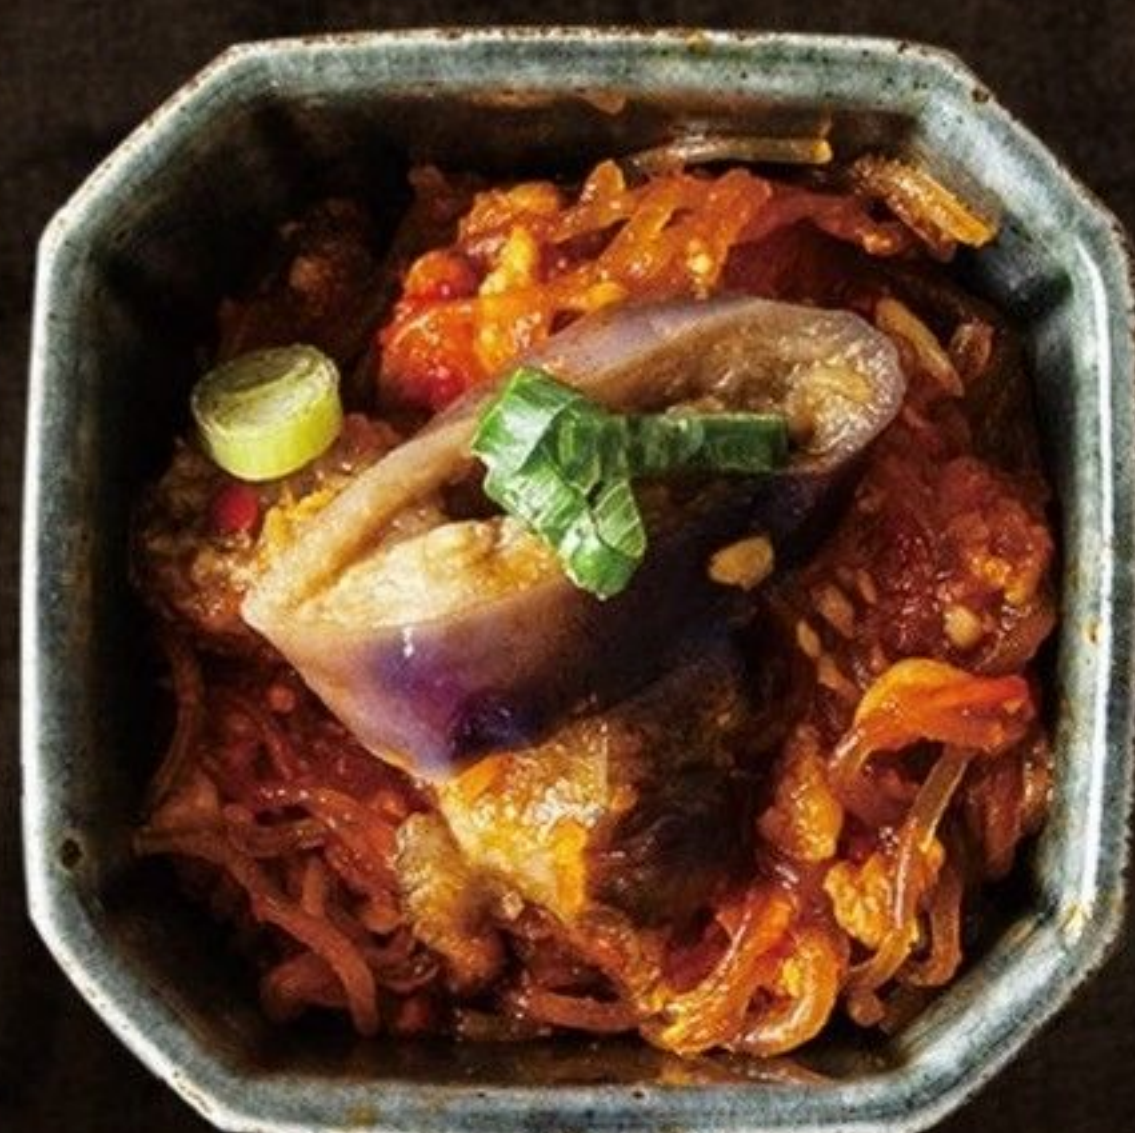

MOP 48

台灣麻辣鴨血
Spicy Duck Blood Curd

MOP 58

芒果青
Pickled Mango

MOP 38

螞蟻上樹
Sauteed Vermicelli

MOP 38

過量飲酒危害健康